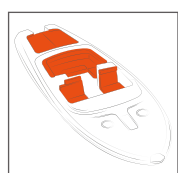

HORIZON CAPRICCIO

4 WAY STRETCH & RECOVERY
Elasticité & stabilité dimensionnelle

NON PHTHALATE

PHthalate FREE
Sans phtalate

UV / FADE RESISTANT
Résiste à la décoloration

RESISTANT TO MICROBIAL PINKING
Résiste aux taches bactériennes roses

Sunbrella is extending its expertise with Horizon, its first synthetic leather designed for marine upholstery. Available in a wide range of colours, from the most natural to the most assertive, the Horizon Capriccio range will be the perfect ally to bring colour to your boats, with small touches in the tailoring details or more outright for a sportier style.

Sunbrella étend son savoir-faire avec Horizon, son premier cuir synthétique conçu pour la sellerie marine. Disponible dans une large gamme de coloris, des plus naturels aux plus assumés, la gamme Horizon Capriccio sera le parfait allié pour apporter de la couleur à vos bateaux, par petites touches dans les détails de confection ou de manière plus franche pour un style plus sportif.

RECOMMENDED
RECOMMANDÉ